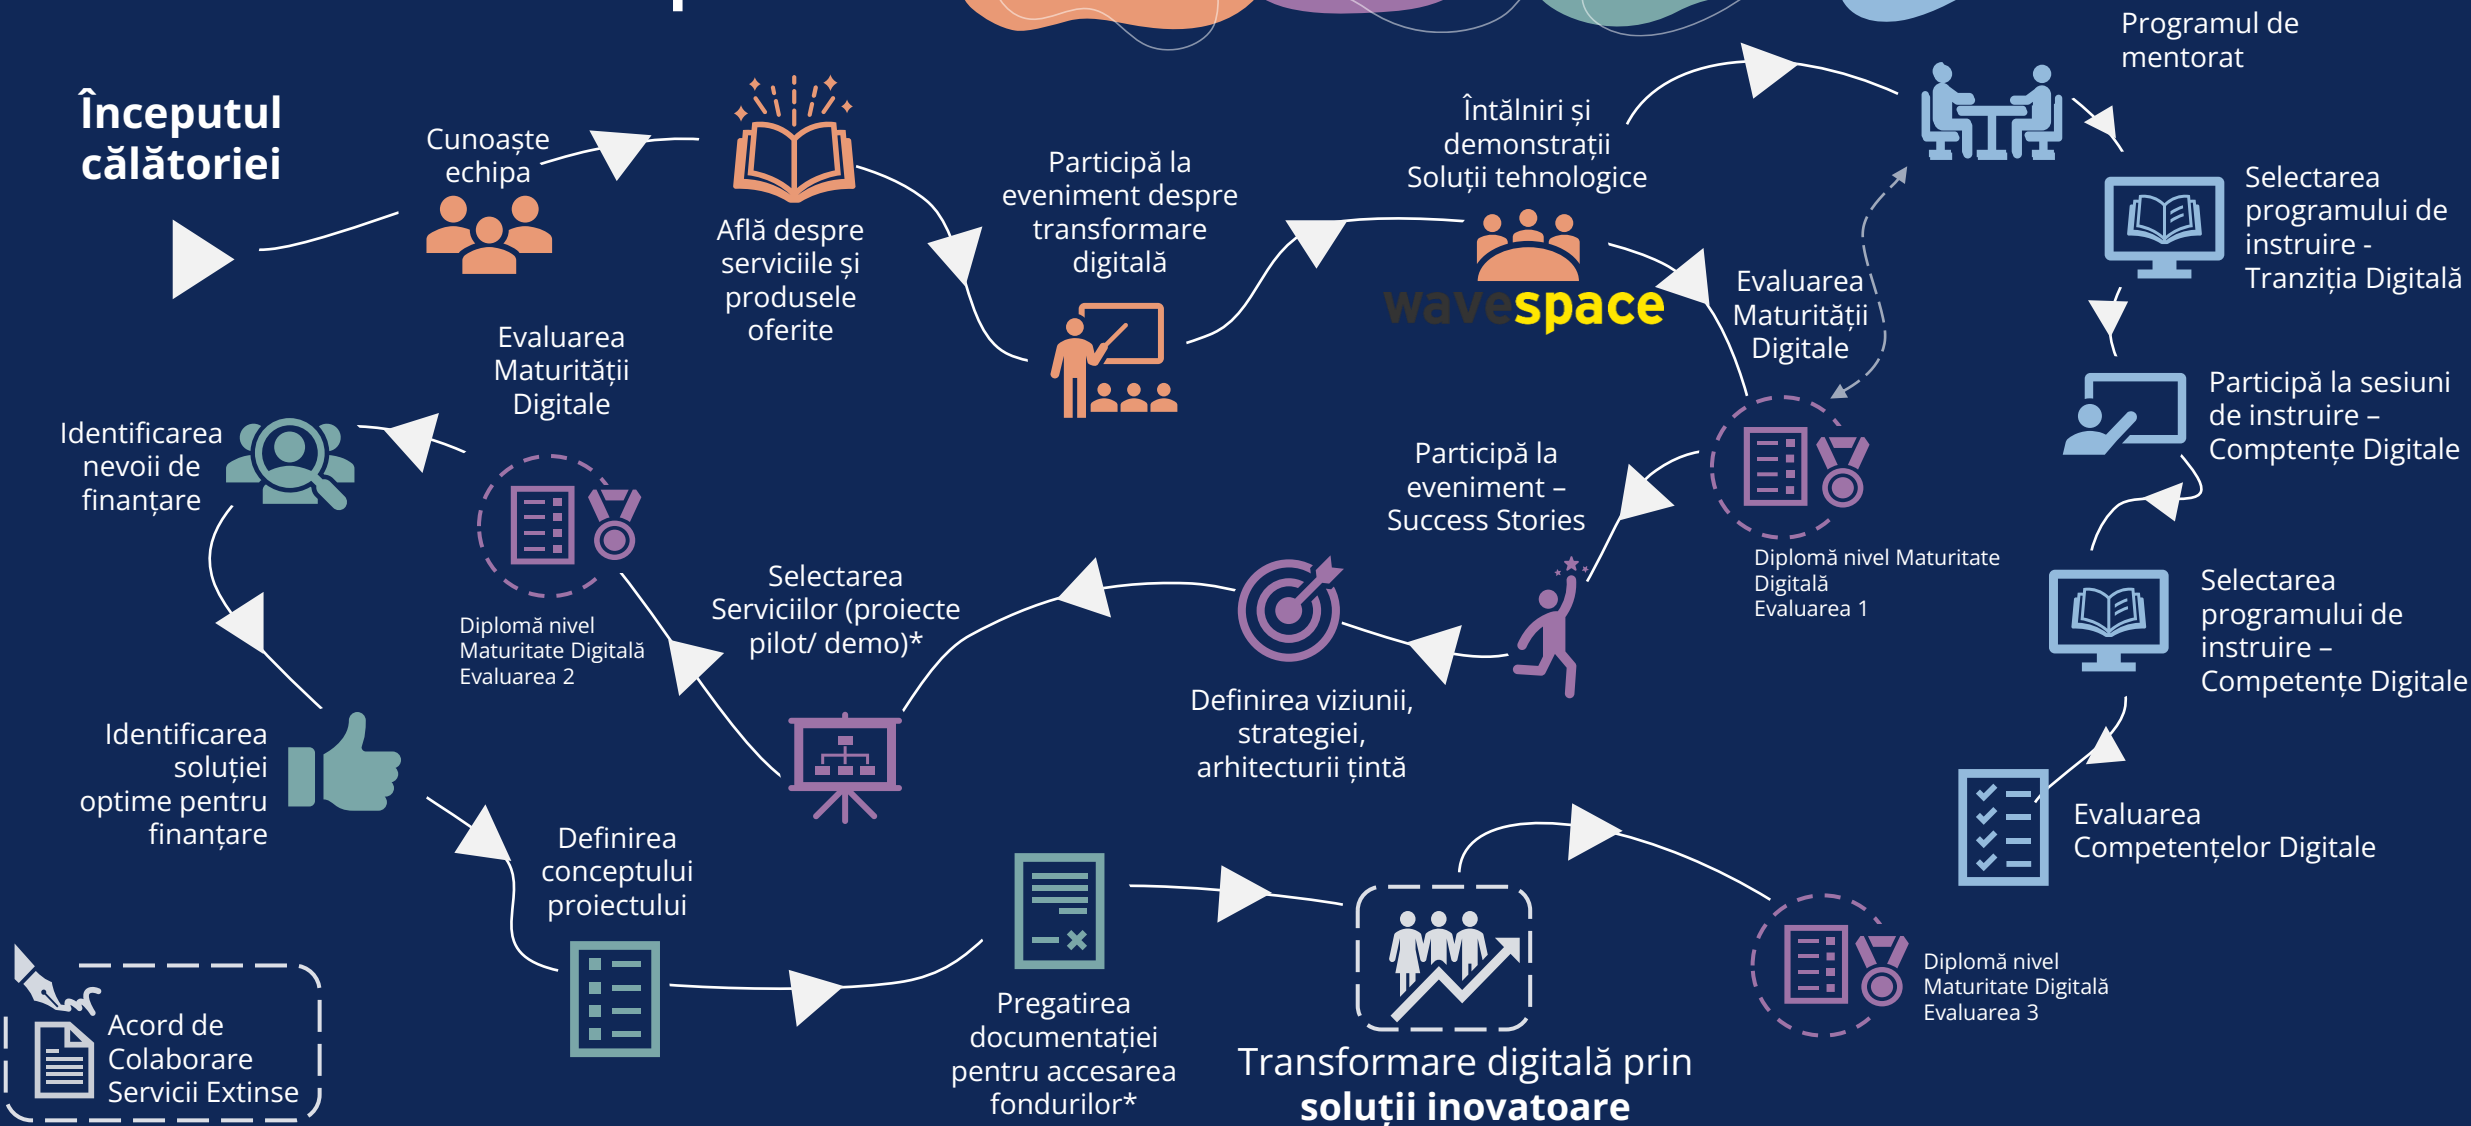

Sprijină companii, start-up-uri și autorități publice în procesul de digitalizare, consolidând în același timp mediul local de inovare.

Tehnologii prioritare

Automatizarea proceselor

Realitate virtuală, augmentată și extinsă

- **Dezvoltarea unui proiect pilot / demonstrare a unui concept, pentru un număr maxim de 25 de beneficiari;**
- **Redactarea documentației pentru obținerea finanțării, pentru un număr maxim de 25 de beneficiari;**
- **Programe de instruire și mentorat pentru sectorul privat (inclusiv demonstrații de tehnologii), pentru un număr maxim de 50 de beneficiari;**
- **Programe de instruire și mentorat pentru sectorul public (inclusiv demonstrații de tehnologii), pentru un număr maxim de 20 de beneficiari.**

CITYINNOHUB
Pachet Minimal

CITYINNOHUB Pachet Complet

ECOSYSTEM BUILDING

TEST BEFORE INVEST

ACCESS TO FINANCE

DIGITAL SKILLS

Începutul călătoriei

CITYINNOHUB