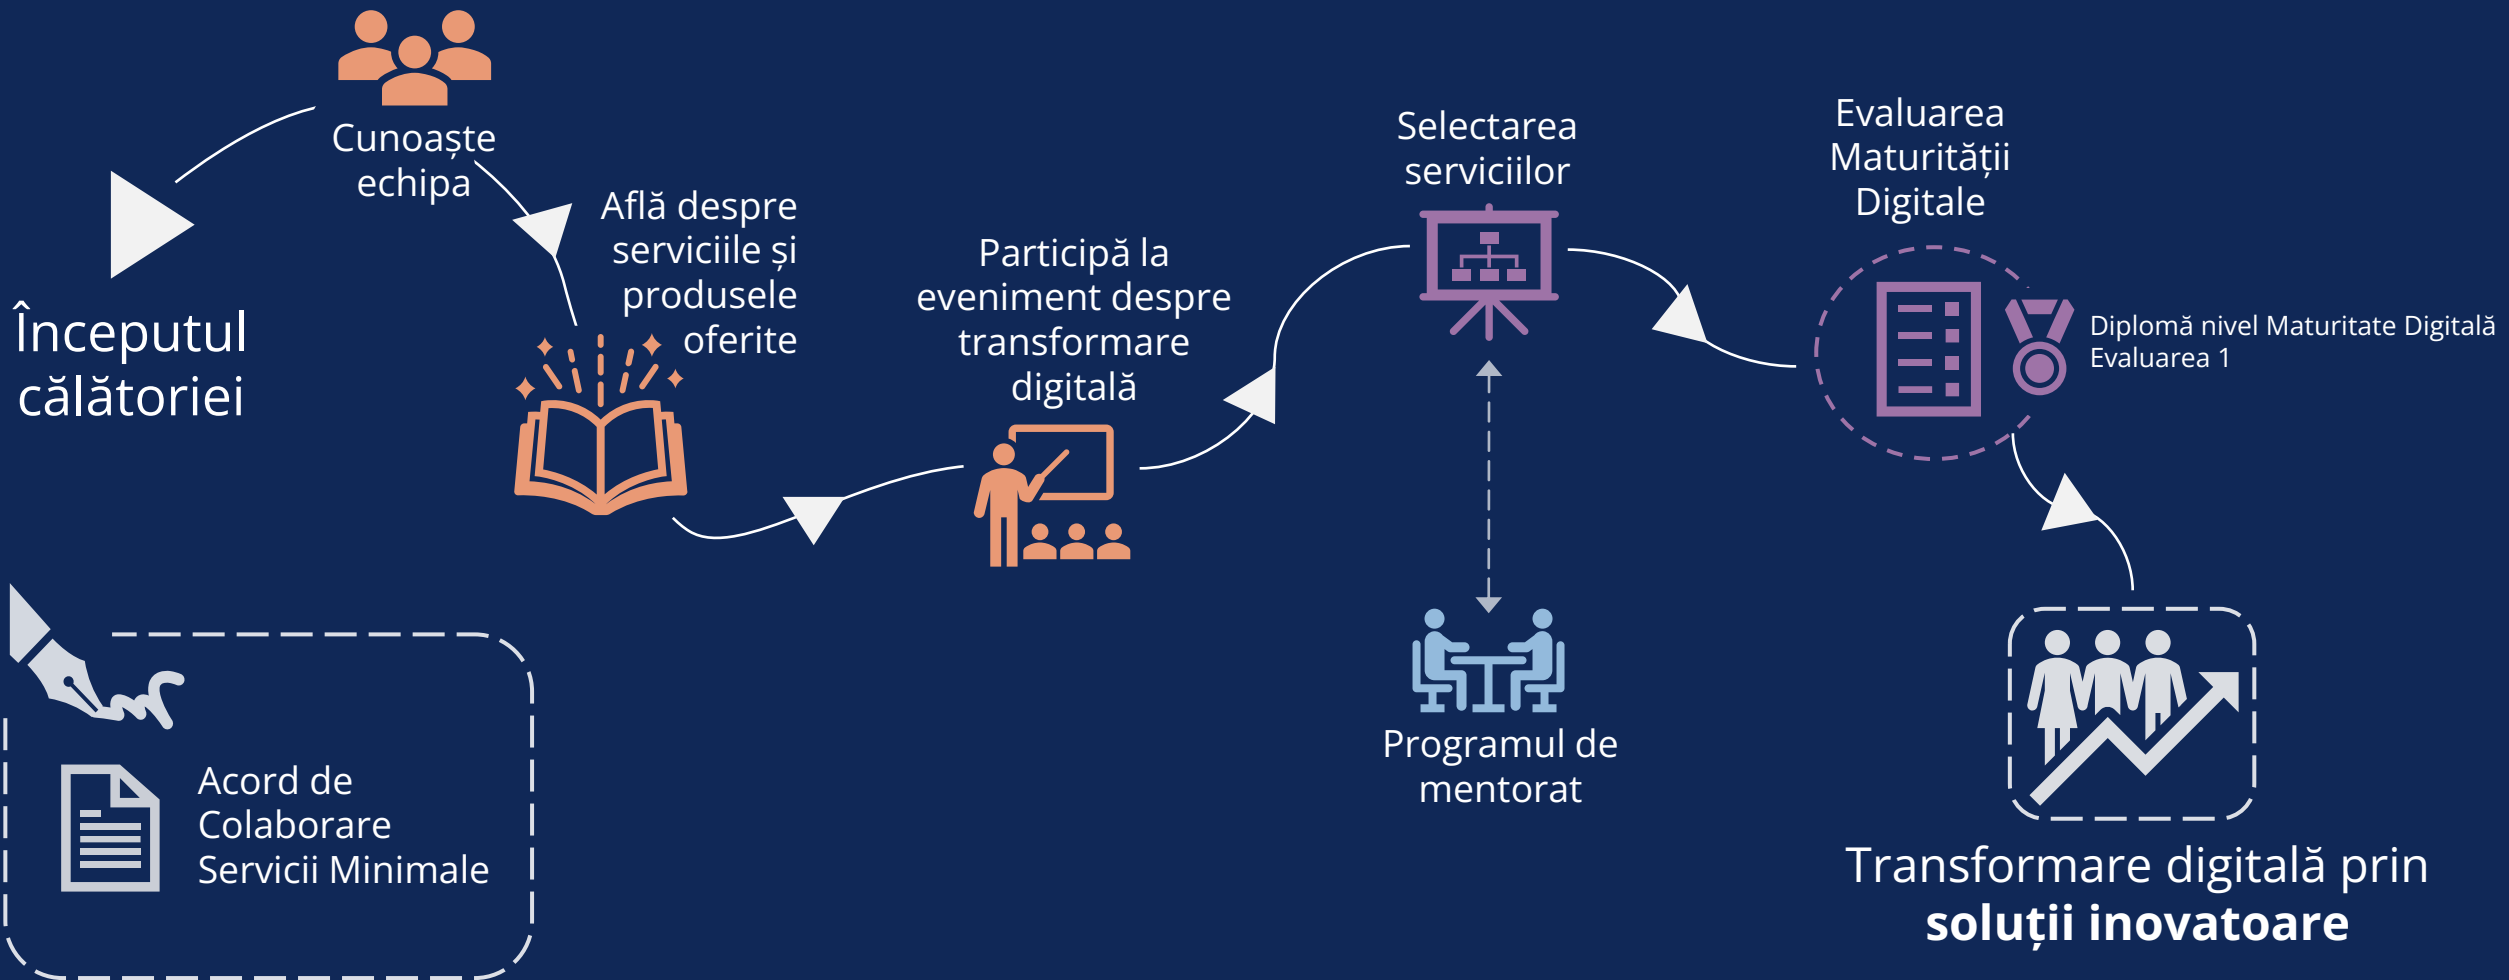

CITYINNOHUB
Pachet Minimal