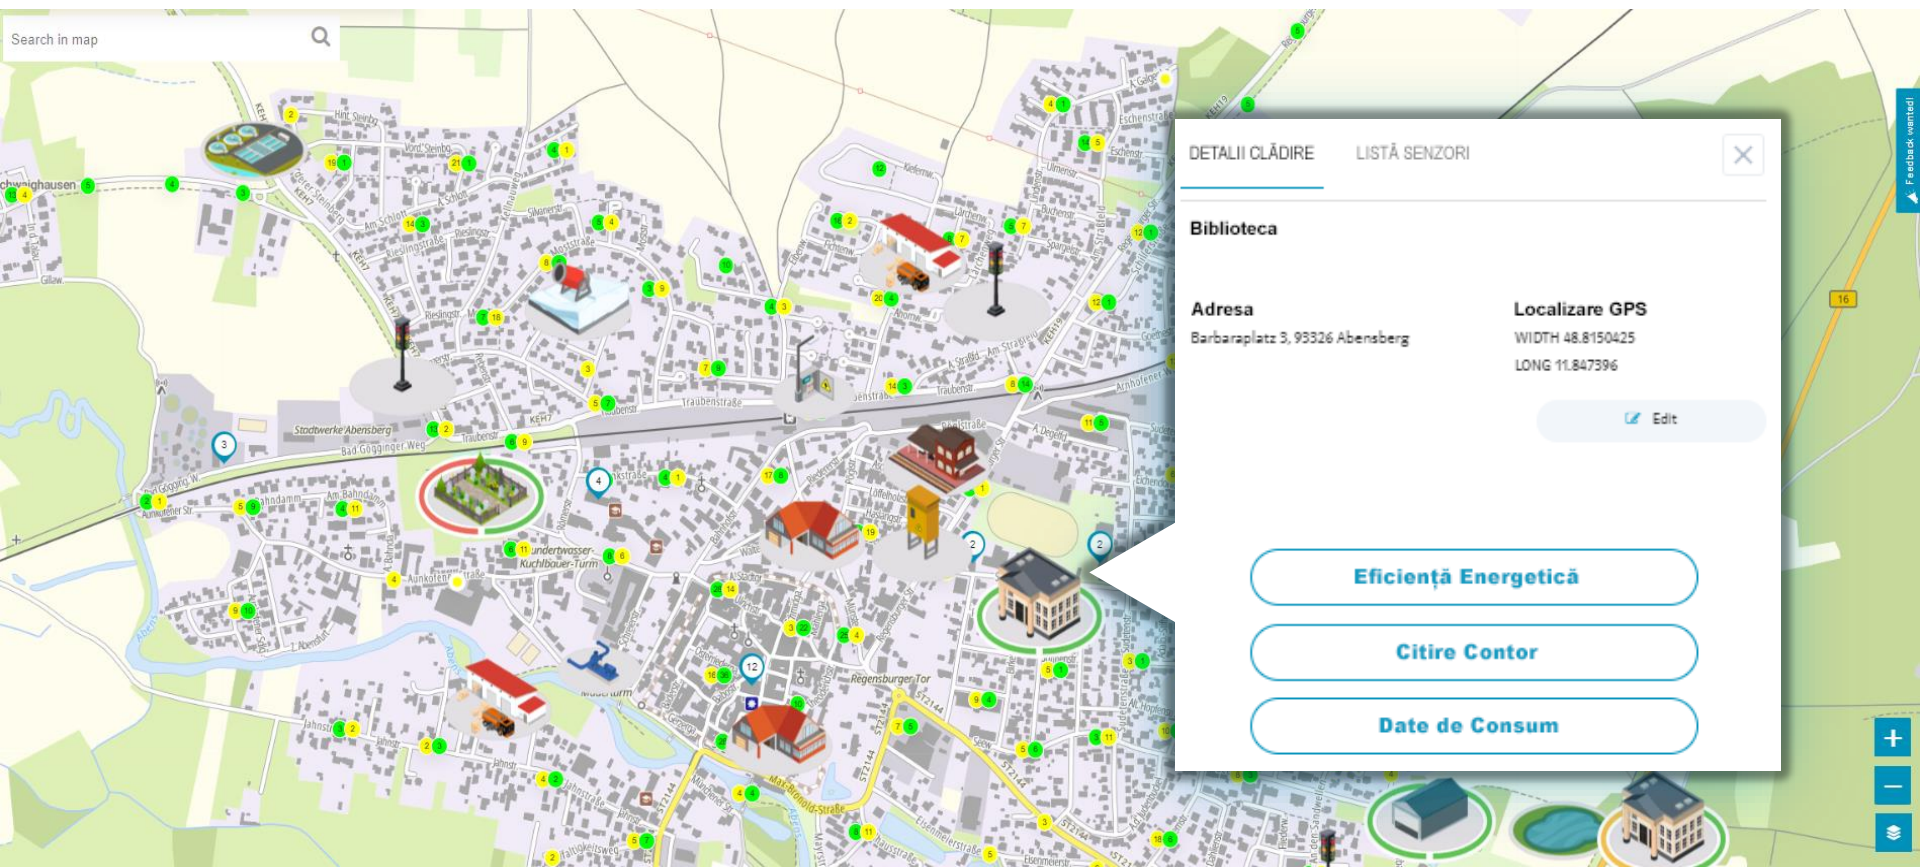

Energy Portal

Transparență Energetică
pentru Municipality

Suita de aplicații Energy Portal

Monitorizarea clădirilor publice din perspectiva consumului de electricitate

Analiză eficientă

Harta energetică

Energy Guardian

Date consum

Citire contoare

Monitorizarea consumului și producției de energie la nivel de municipalitate

Raport Energy Monitor

Energy Monitor

Integrarea de senzori de temperatură, CO2, trafic auto și pietonal

Date senzori

Vizualizarea întreruperilor planificate/neplanificate și raportare deranjamente

Întreruperi

Orașul tău digitalizat

DETALII CLĂDIRE

LISTĂ SENZORI

Biblioteca

Adresa

Barbaraplatz 3, 95326 Abensberg

Localizare GPS

WIDTH 48.8150425

LONG 11.847396

Edit

Eficiență Energetică

Citire Contor

Date de Consum