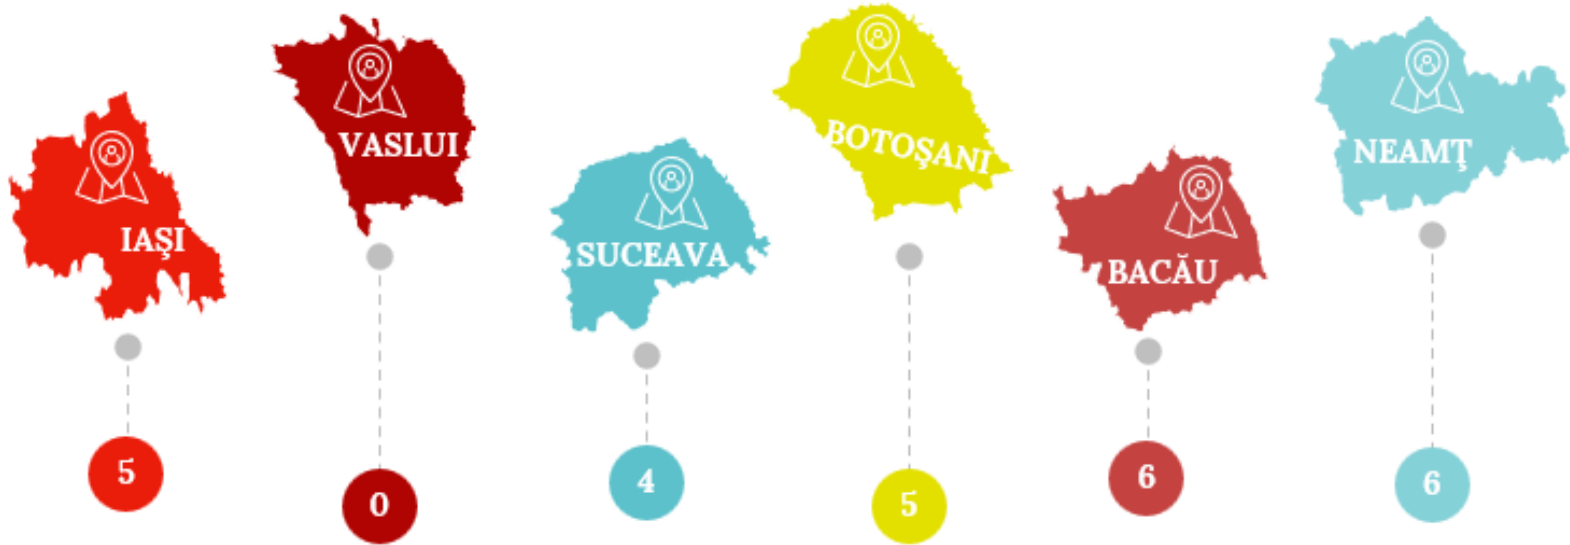

Energy Monitor

Energy Monitor – imagine de ansamblu cu privire la producția și consumul de energie din municipalitate

- Permite monitorizarea eficienței măsurilor de reducere a costurilor
- Access la date istorice într-o manieră facilă, prin intermediul interfeței grafice
- Vizualizare producției locale de energie electrică în funcție de sursa de generare
- Vizualizare consumului local de energie electrică pentru categoriile de consumatori: casnici, noncasnici și clădiri publice

Contactați-ne pentru un DEMO!

DELGAZ
grid

- Până acum am prezentat soluția către 26 de Primării și în viitor ne dorim să ajungem la toate primăriile din zona Moldovei

DELGAZ
grid

Vă mulțumim!